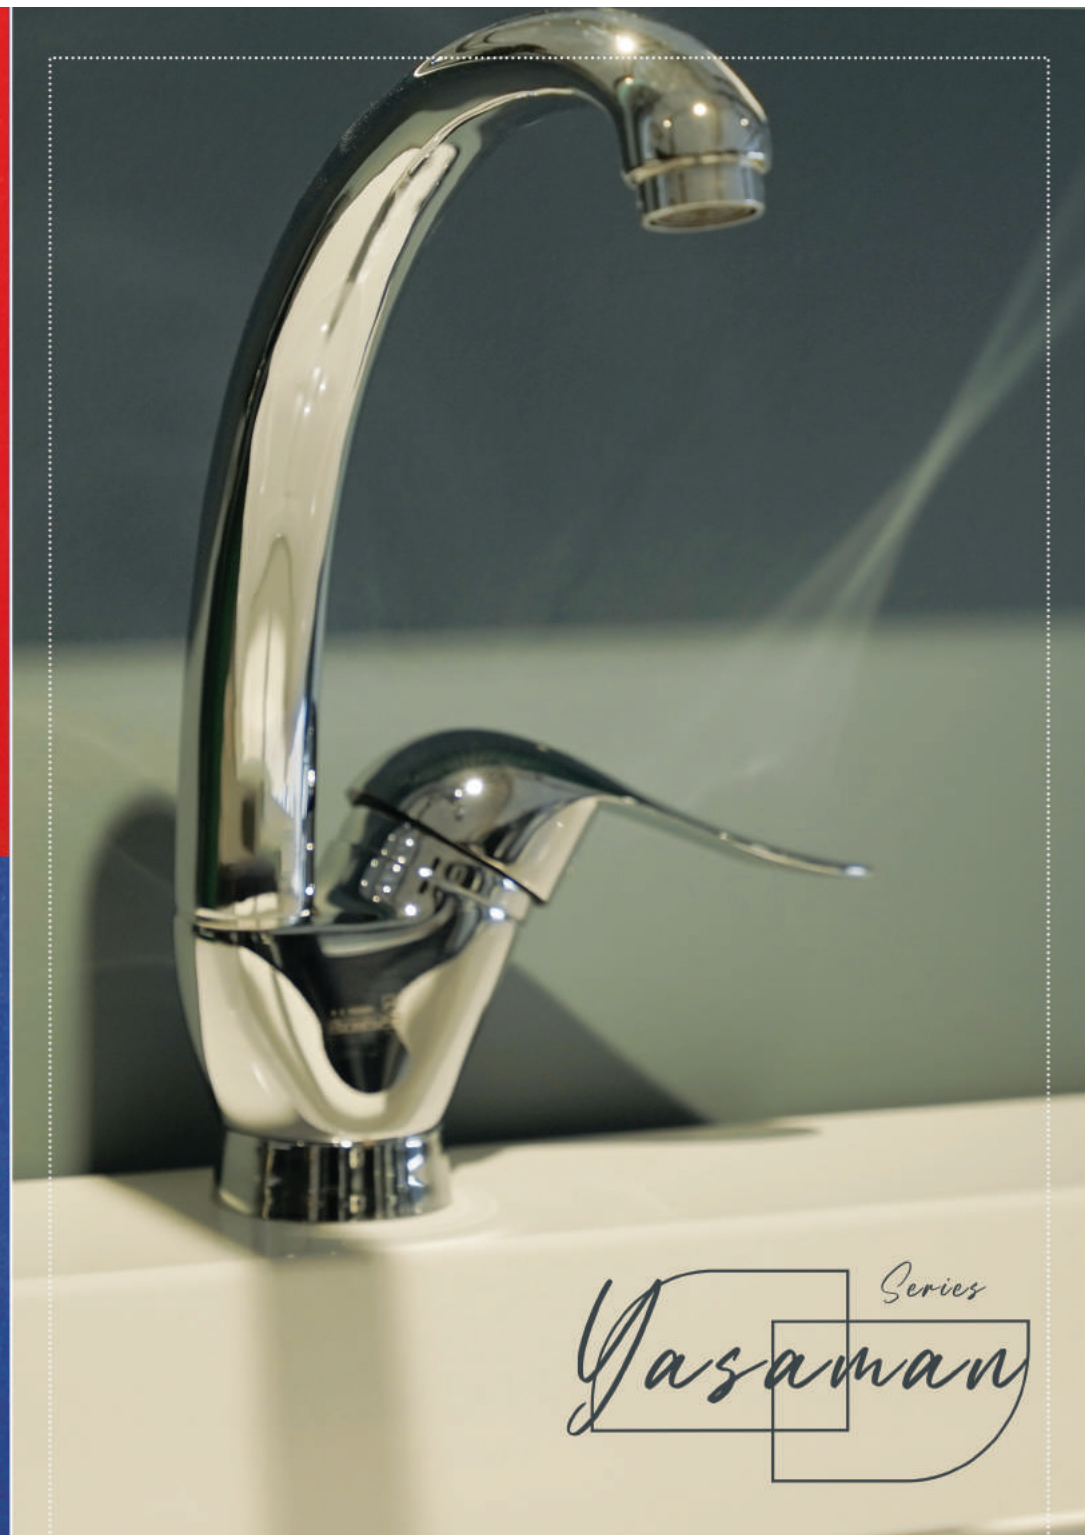

Series
Yasaman