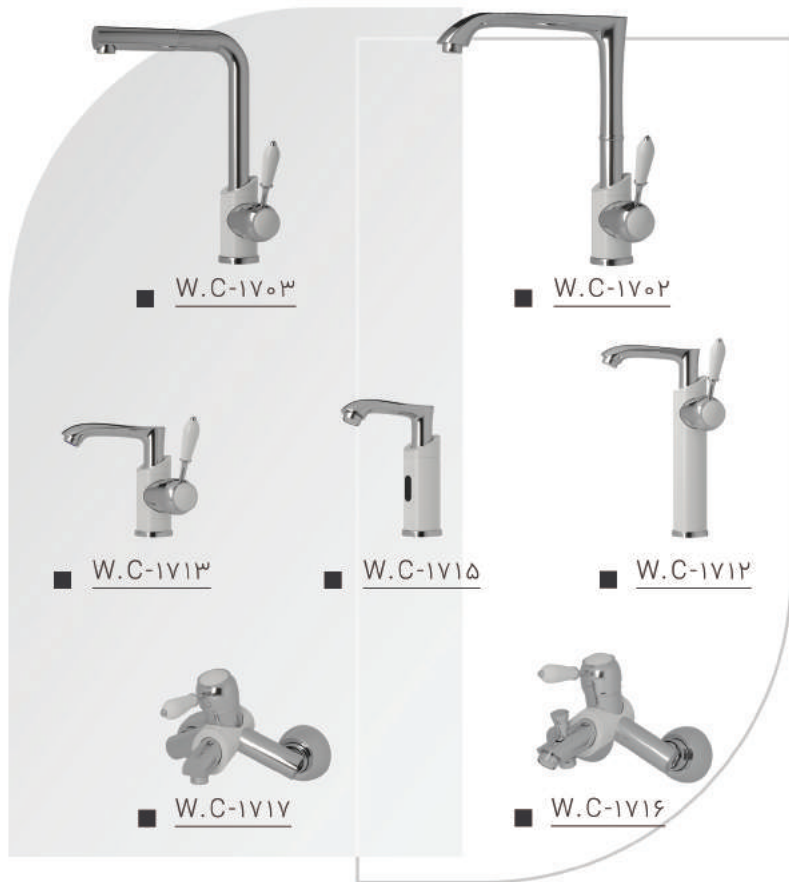

■ G-۱۴۱۳

■ G-۱۴۱۷

■ G-۱۴۱۶

C
G
MC
MG

- | | | |
|----------------------|-------|--------|
| توالت | | G-۱۴۱۷ |
| دوش | | G-۱۴۱۶ |
| روشویی ثابت | | G-۱۴۱۴ |
| روشویی چرخشی | | G-۱۴۱۳ |
| ظرفشویی با علم فلت | | G-۱۴۰۶ |
| ظرفشویی با علم تتراس | | G-۱۴۰۳ |

سری
میکحک

سری

شقایق

Series
Abrashayegh

C

- | | |
|--------------------------|--------|
| توالت | C-1517 |
| دوش | C-1516 |
| روشویی ثابت | C-1514 |
| ظرفشویی با علم فلت | C-1506 |

آبراشایغ
 سری

سری
زنبق

Series
Zanbagh

■ W.C-1703

■ W.C-1702

■ W.C-1713

■ W.C-1715

■ W.C-1712

■ W.C-1717

■ W.C-1716

WC
WG

- توالیت W.C-1717
- دوش W.C-1716
- روشویی هوشمند چرخشی W.C-1715
- روشویی چرخشی W.C-1713
- روشویی پایه بلند چرخشی W.C-1712
- ظرفشویی با علم تتراس W.C-1703
- ظرفشویی با علم L W.C-1702

■ B.G-1603

■ B.G-1602