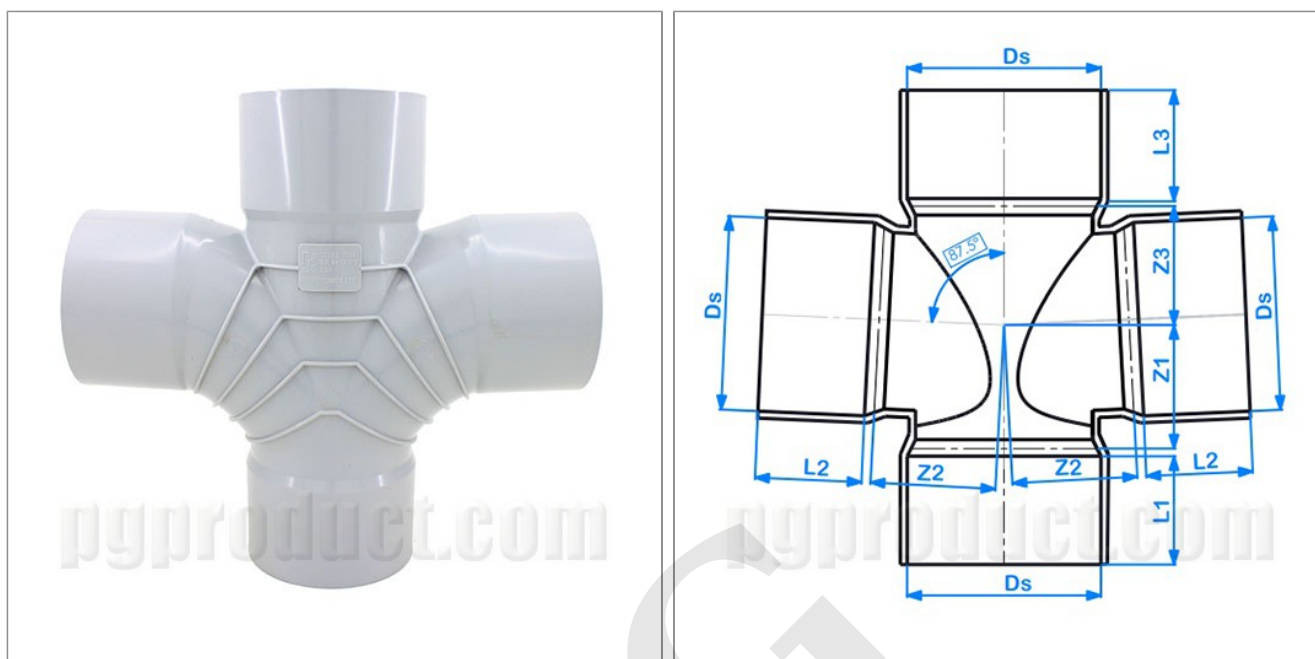

## چهار راه خم 87.5 درجه چهارسرکوپله طوسی

استاندارد: (ایران) INSO 9119-1 , (اروپا) EN 1329-1

Z3	Z2	Z1	L3	L2	L1	Ds	کد موارد مصرف	قطر (mm)	ضخامت (mm)	کد محصول
58	84	104	64	64	75	110.45	BD	110	3.2	PG 3371 F